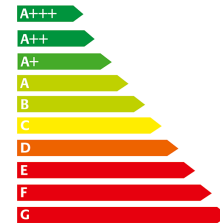

CO2 Emissionen
komb. 173 g/km*
Schadstoffklasse EURO6
Umweltplakette 4 (Grün)
nach EnVKV: nein

B

Fahrzeugbeschreibung

25744-069B, UPE:73.550,00 EUR,

- * Airbag, Kopfairbag v./h. m. Seitenairbag
- * Aut. Distanzregelung ACC ""stop & go""
- * Außensp. ele. ank-, einst-, beheizbar
- * Außentemperaturanzeige
- * Bremsleuchte, dritte
- * Dachhimmel in Soul-Schwarz
- * Dachreling schwarz
- * Dieselpartikelfilter
- * Drehzahlmesser
- * Dreipunkt-Automatiksicherheitsgurte
- * Fahrlichtschaltung automat m LED-Tagfahr
- * Fahrprofilauswahl
- * Frontscheibe in Verbundsicherheitsglas,
- * Gepäckraumabdeckung
- * Geschwindigkeitsregelanlage
- * Getriebe: 8-Stufen- Automatik
- * Heckscheibe heizbar
- * Heckscheibenwischer mit Intervall
- * Klimaanlage ""Air Care Climatronic""
- * Kopfstützen (3) hinten
- * Kopfstützen vorn